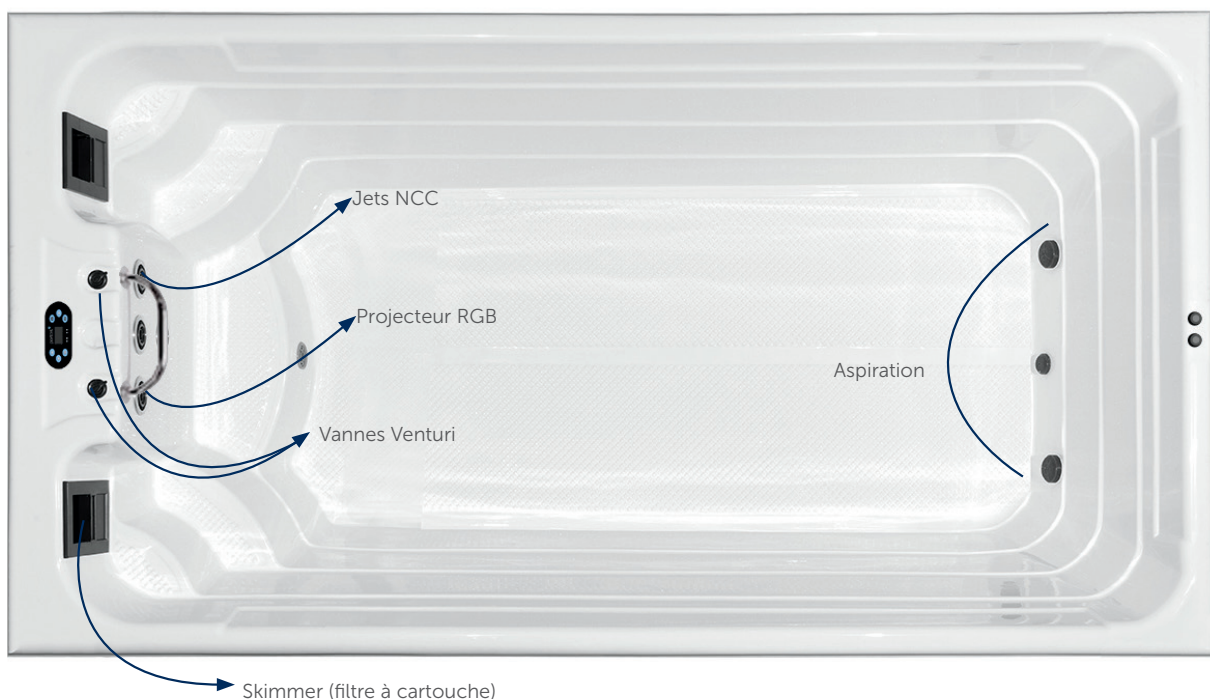

4 buses
2 pompes 2200 W

Raccordement électrique

Mono 220v ou Tri 400v
Puissance max 5200 W
25 A ou 3x16 A

Filtration

2 skimmers avec cartouches
Surface filtrante de 5,5 m²
1 skimmer sous pression
1 pompe 800 W

Réchauffeur électrique

1 x 3 kW

ÉQUIPEMENTS

- 2 projecteur à LED couleurs
- Centrale et panneau de commande Balboa
- Ecran digital
- Triple isolation : socle, cuve et jupe

Ozonateur Balboa

Procédé 100% naturel qui s'avère être économique et très efficace.

Couverture isothermique

La couverture permet de sécuriser votre spa et maintenir la température de votre eau.

COLORIS

Cuve : Blanc

Habillage extérieur : Eco Wood en option

SPORT-4 ESSENTIEL

Le spa de Nage Essentiel Sport 4 vous offre une véritable expérience de nage à domicile.

3 PLACES :
2 ASSIS ET 1 ESPACE DE NAGE

Fiche technique

NOMBRES ET TYPE DE PLACES	2 places : 3 assis et 1 espace de nage
DIMENSIONS (m)	4,20 x 2.32 m
HAUTEUR (m)	1,27 m
CUVE / ACRYLIQUE + ISOLATION	BLANC
NAGE A CONTRE-COURANT	4 jets NCC et 2 surpresseurs de 2200W
SKIMMER avec panier	2 skimmers (5,5m ²) + 1 sous-pression
CENTRALE DE CONTRÔLE BALBOA	BP200
PANNEAU DE COMMANDE BALBOA	TP500
RÉCHAUFFEUR intégré à la centrale	1 X 3 kW (3 kW/230V/50Hz) 3000W
POMPE DE FILTRATION	Pompe de filtration 800W
VANNE VENTURI PREMIUM	2 vannes Venturi
PROJECTEUR RGB	2 projecteur RGB
DÉSINFECTION	1 OZONATEUR BALBOA
GRILLES D'ASPIRATION	PLASTIQUE
VANNE DE VIDANGE	1 à l'intérieur du compartiment des moteurs
TENSION D'ALIMENTATION	Convient à une installation en mono 230 V et en TRI 400 V
LIVRAISON SPA	Toute France avec chariot embarqué
PUISSANCE ELECTRIQUE	25 A ou 3x16A