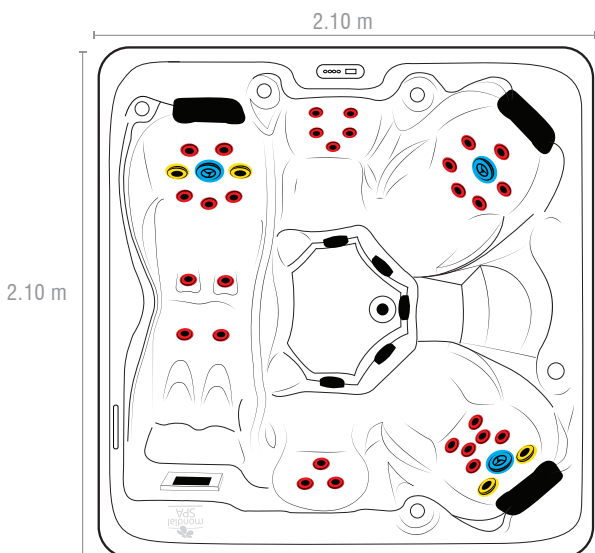

FOCUS BIEN-ÊTRE

LÉGENDE

- 28 jets mini-directionnel
- 4 jets moyen fixe
- 3 jets moyen rotatif

Gamme

LUXE ★

SPA SAPHIR - LUXE 2

Le spa Saphir vous offre 5 places et un confort inégalé avec ses 35 jets de massage air / eau.