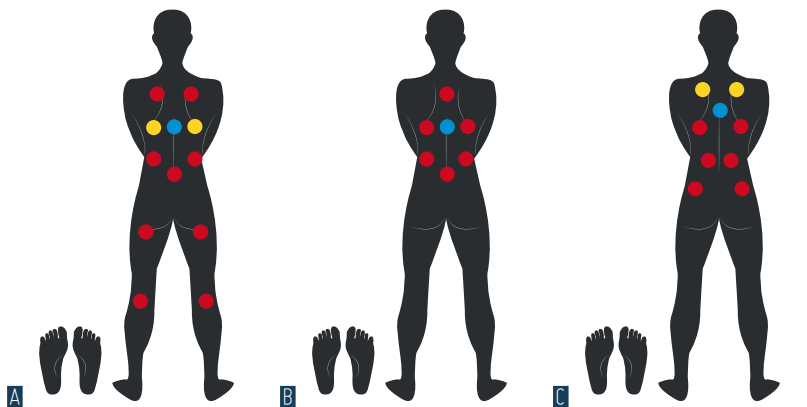

Ozonnateur Balboa

Procédé 100% naturel qui s'avère être économique et très efficace.

Repose verre

Posez vos verres sur les rebords de votre spa tout en apportant une touche esthétique.

Leds chromothérapie

Les Leds procurent de l'énergie et adoucissent l'ambiance.

COLORIS

Cuve : Blanc

Habillage extérieur :

Panneaux verticaux en lambris composite Gris
Socle ABS imputrescible Noir

Couverture isothermique

La couverture permet de sécuriser votre spa et maintenir la température de votre eau.

FOCUS BIEN-ÊTRE

LÉGENDE

- 28 jets mini-directionnel
- 4 jets moyen fixe
- 3 jets moyen rotatif

Gamme

LUXE ★

SPA SAPHIR - LUXE 2

Le spa Saphir vous offre 5 places et un confort inégalé avec ses 35 jets de massage air / eau.