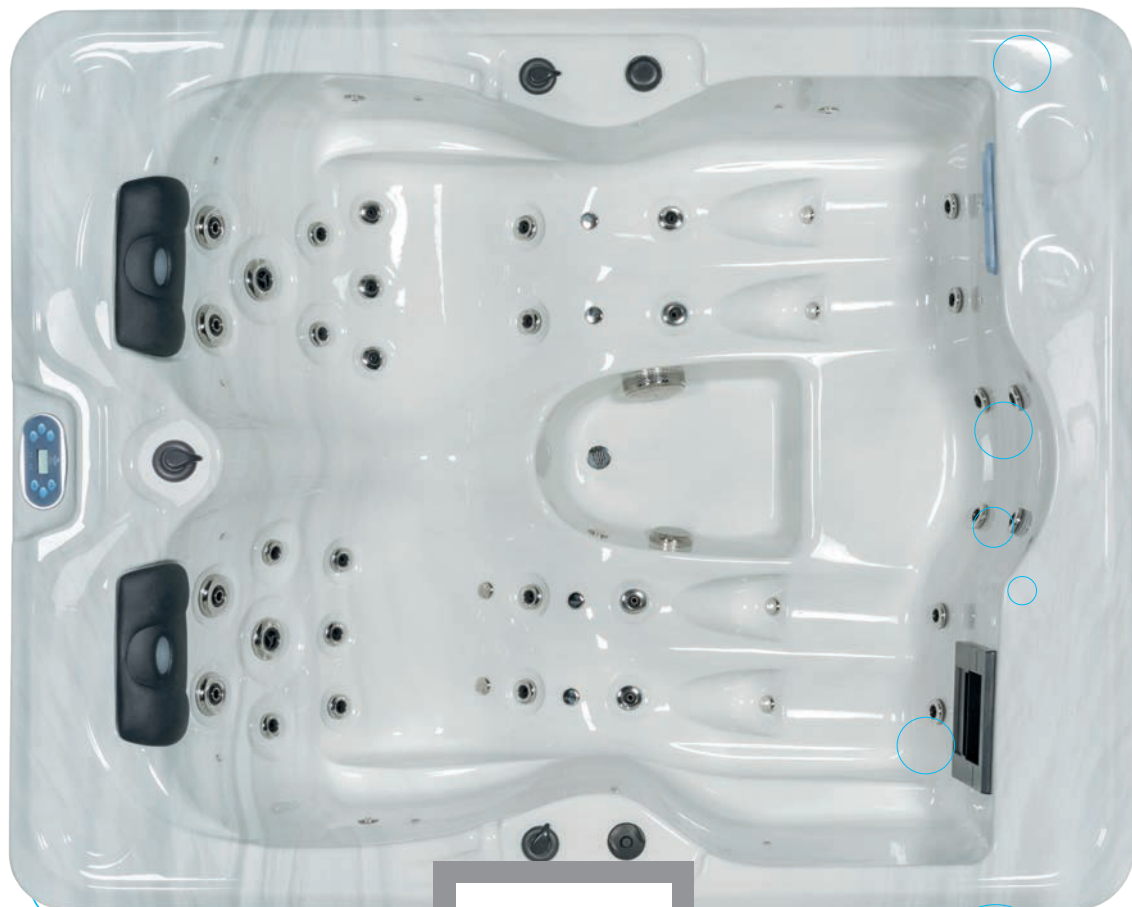

Gamme
LUXE ★

SPA RUBIS 3 PLACES

mondial-piscine.eu

3 POSTES DE MASSAGE :
1 ASSIS ET 2 ALLONGÉS

DESCRIPTION

2100 X 1700 x 850 mm
Châssis charpente bois

Volume

950 litres

Filtration à cartouche

1 filtre avec une surface filtrante de 3,72 m²

Réchauffeur électrique

1 x 3 kW

ÉQUIPEMENTS

- 2 appuis-têtes en EVA coloris Noir
- 10 leds éclairage exclusif chromothérapie
- Centrale et panneau de commande Balboa
- Écran digital
- Triple isolation : socle, cuve et jupe

Cascade

Laissez-vous reposer par les bienfaits du bruit de l'eau qui coule grâce à la Cascade Illuminée.

Massage

Choisissez l'orientation des jets pour trouver le massage parfait pour soulager le corps et l'esprit.

COLORIS

Cuve : Blanc marbré

Habillage extérieur :

Panneaux verticaux en lambris composite Gris
Socle ABS imputrescible Noir

Couverture isothermique

La couverture permet de sécuriser votre spa et maintenir la température de votre eau.