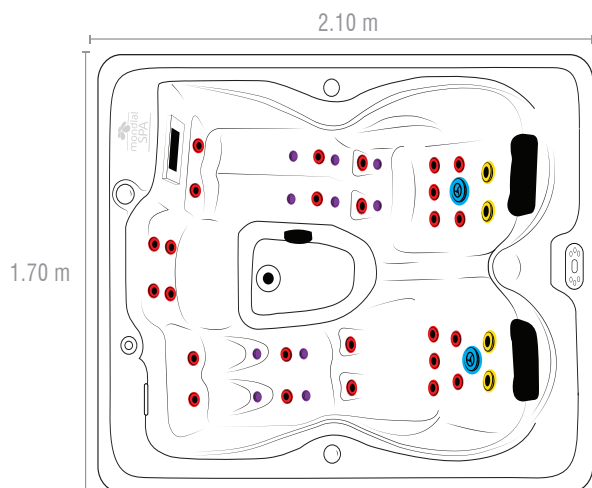

Gamme
LUXE ★

SPA RUBIS 3 PLACES

mondial-piscine.eu

3 POSTES DE MASSAGE :
1 ASSIS ET 2 ALLONGÉS

DESCRIPTION

2100 X 1700 x 850 mm
Châssis charpente bois

Volume

950 litres

Leds chromothérapie

Les Leds procurent de l'énergie et adoucissent l'ambiance.

Repose verre

Posez vos verres sur les rebords de votre spa tout en apportant une touche esthétique.

FOCUS

BIEN-ÊTRE

LÉGENDE

- 26 jets mini-directionnel
- 4 jets moyen fixe
- 2 jets moyen rotatif
- 10 jets d'air