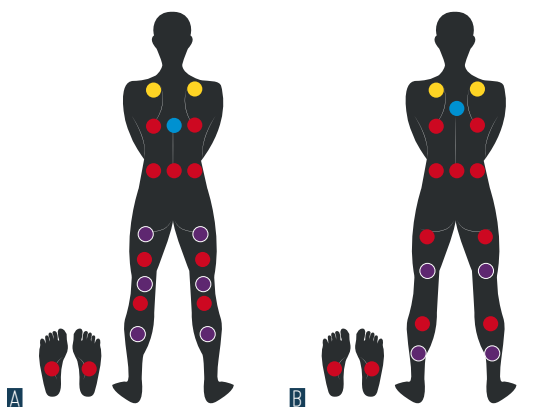

COLORIS

Cuve : Blanc marbré

Habillage extérieur :

Panneaux verticaux en lambris composite Gris
Socle ABS imputrescible Noir

Couverture isothermique

La couverture permet de sécuriser votre spa et maintenir la température de votre eau.

Leds chromothérapie

Les Leds procurent de l'énergie et adoucissent l'ambiance.

Repose verre

Posez vos verres sur les rebords de votre spa tout en apportant une touche esthétique.

FOCUS

BIEN-ÊTRE

LÉGENDE

- 26 jets mini-directionnel
- 4 jets moyen fixe
- 2 jets moyen rotatif
- 10 jets d'air